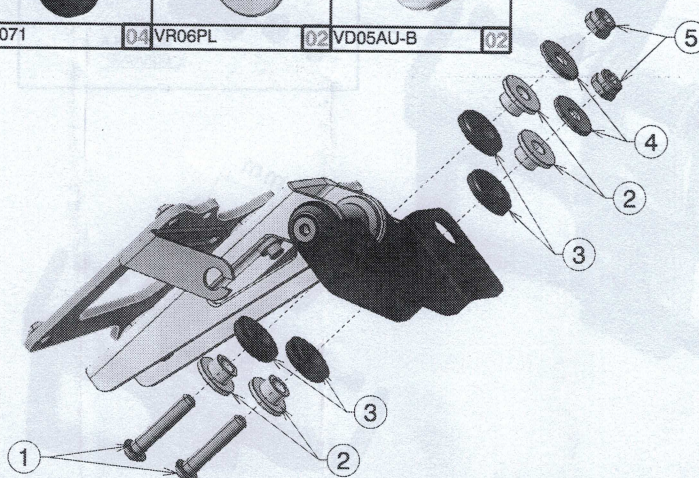

rizoma

PART NUMBER:
PT062

NAME:
Porta targa universale
Universal license plate

INFORMAZIONI/INFORMATION

IL LIVELLO DI DIFFICOLTÀ E IL TEMPO DI MONTAGGIO INDICATI NON COMPREDONO LO SMONTAGGIO DEI COMPONENTI OEM.
THE DIFFICULTY LEVEL AND THE TIME OF ASSEMBLAGE SHOWN DO NOT INCLUDE THE REMOVAL OF OEM COMPONENTS

LIVELLO DI DIFFICOLTÀ
DIFFICULTY LEVEL
FACILE/EASY

TEMPO DI MONTAGGIO
TIME OF ASSEMBLAGE
10/15 min

MOUNTING INSTRUCTION - ISTRUZIONI DI MONTAGGIO
MONTAGEANLEITUNG - INSTRUCTIONS DE MONTAGE
INSTRUCCIONES DE MONTAJE

⚠ ATTENZIONE/WARNING

IL MONTAGGIO DEL PRODOTTO DEVE ESSERE ESEGUITO DA PERSONALE SPECIALIZZATO. PRIMA DI INIZIARE IL MONTAGGIO, VERIFICARE LA COMPLETEZZA DEL KIT SULLA LISTA DELLE PARTI.
INSTALLATION SHOULD BE PERFORMED BY A QUALIFIED TECHNICIAN. BEFORE YOU START MOUNTING THE PRODUCT, PLEASE CHECK THE COMPLETENESS OF THE KIT ON THE PARTS LIST

10 mm

3-4 mm

1 	2 	3 	4 	5
V06X30BB	02 B180	04 RB071	04 VR06PL	02 VD05AU-B

O.E.M.:Original Equipment Manufacturer

Copyright by Rizoma srl, ITALY

RV:
00