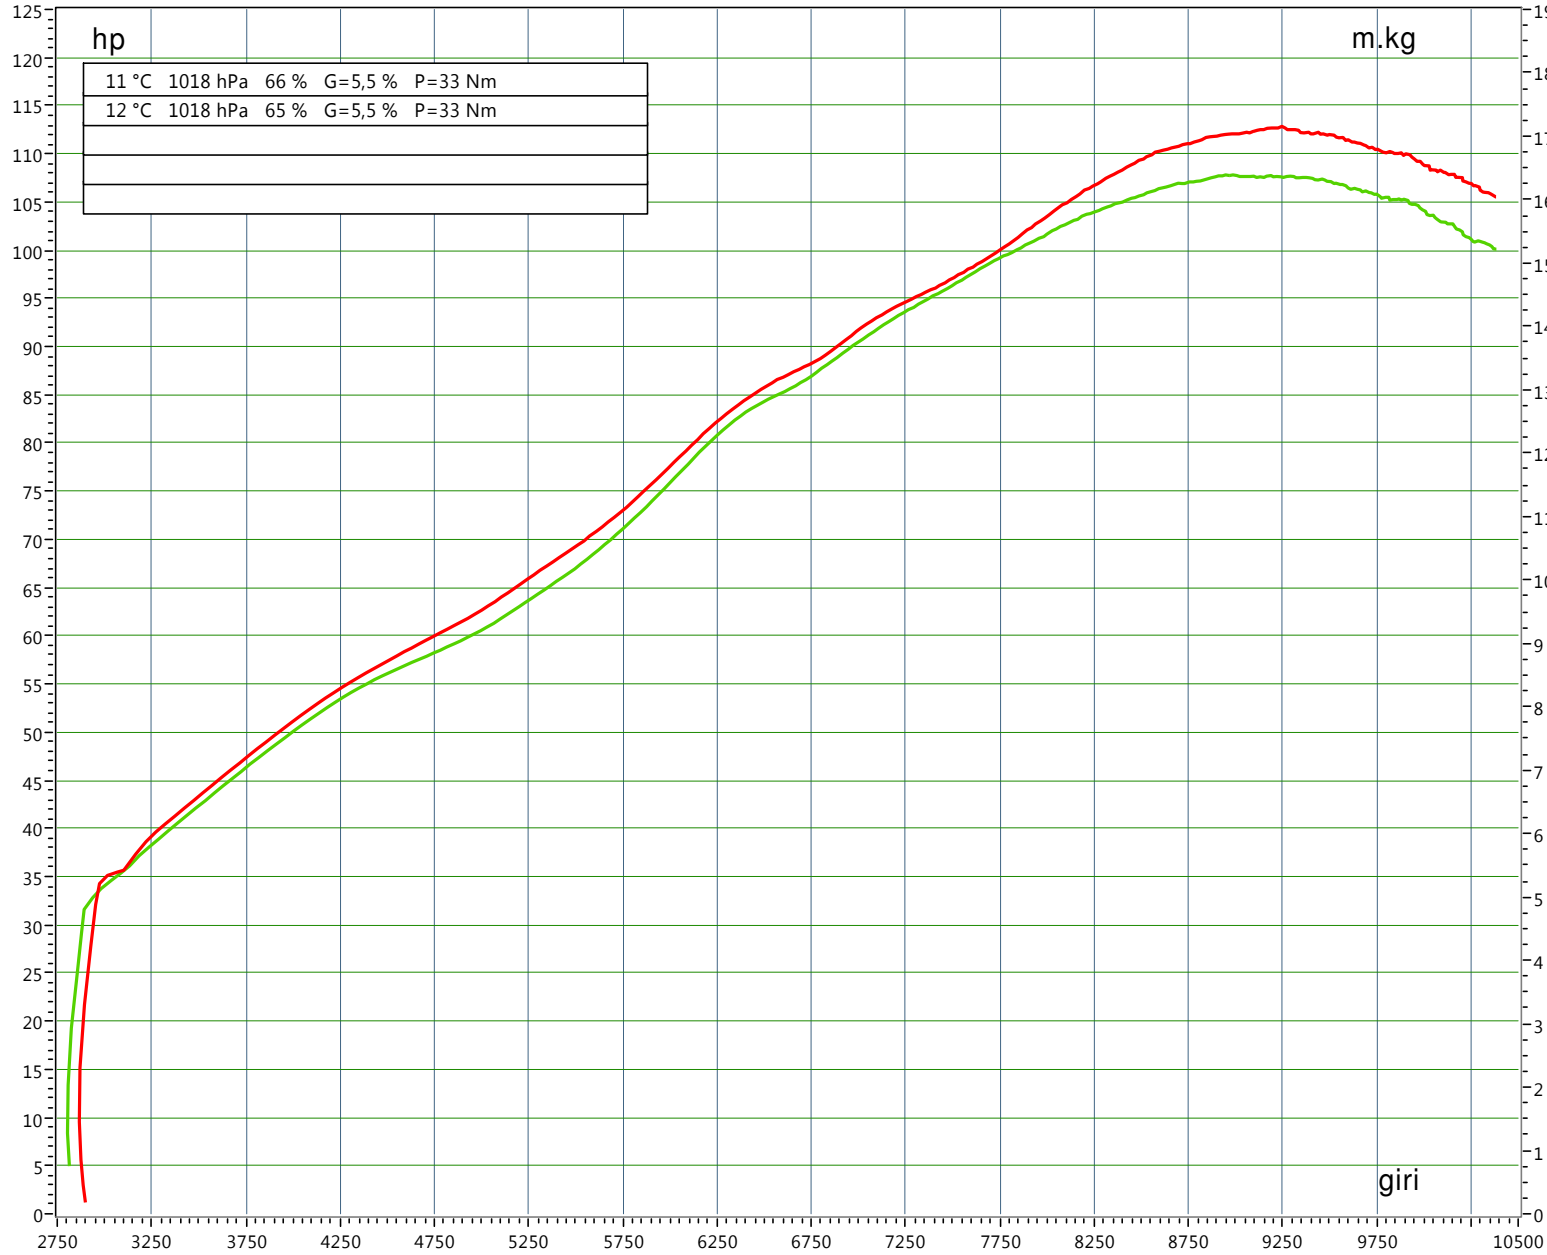

ZARD
Via Nazionale 11
14011 Baldichieri d'Asti (AT)

11 °C	1018 hPa	66 %	G=5,5 %	P=33 Nm
12 °C	1018 hPa	65 %	G=5,5 %	P=33 Nm

KAWASAKI Z900 RS	113,3 hp - 9254 giri	Albero	CE 95/1
zard 4<2<1 racing			
KAWASAKI Z900 RS	107,8 hp - 8987 giri	Albero	CE 95/1
std			
0,0 hp - 0 giri	0,0 m.kg - 0 giri	Albero	CE 95/1
0,0 hp - 0 giri	0,0 m.kg - 0 giri	Albero	CE 95/1
0,0 hp - 0 giri	0,0 m.kg - 0 giri	Albero	CE 95/1