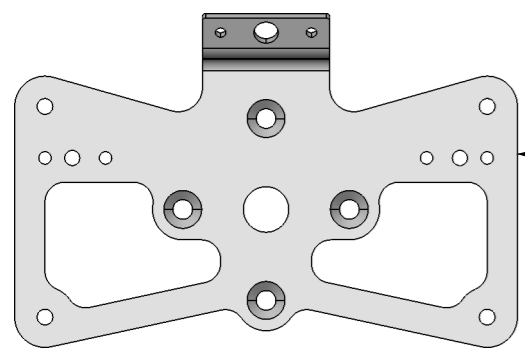

PART NUMBER:  
**PT061**

NAME:  
Porta targa universale  
*Universal license plate*

SPARE PARTS - RICAMBI CLIENTE - ERSATZTEILE  
PIEZAS DE REPUESTO - PECAS SOBRESSALENTES

**PT061** (Porta targa universale completo)  **B**  
*(Complete universal license plate)*

R441-05-BU-AN-B  **B**

VD06AU-B

VR06PL

B180

RB071

**B** PT061-01-VE-B

V06X20BCB-NX  **B**

B283-AN-A  **A**

VR06PL

B180

RB071

VR06PL

RB071

B180

V06X30BB

R240-03-VE-B  **B**